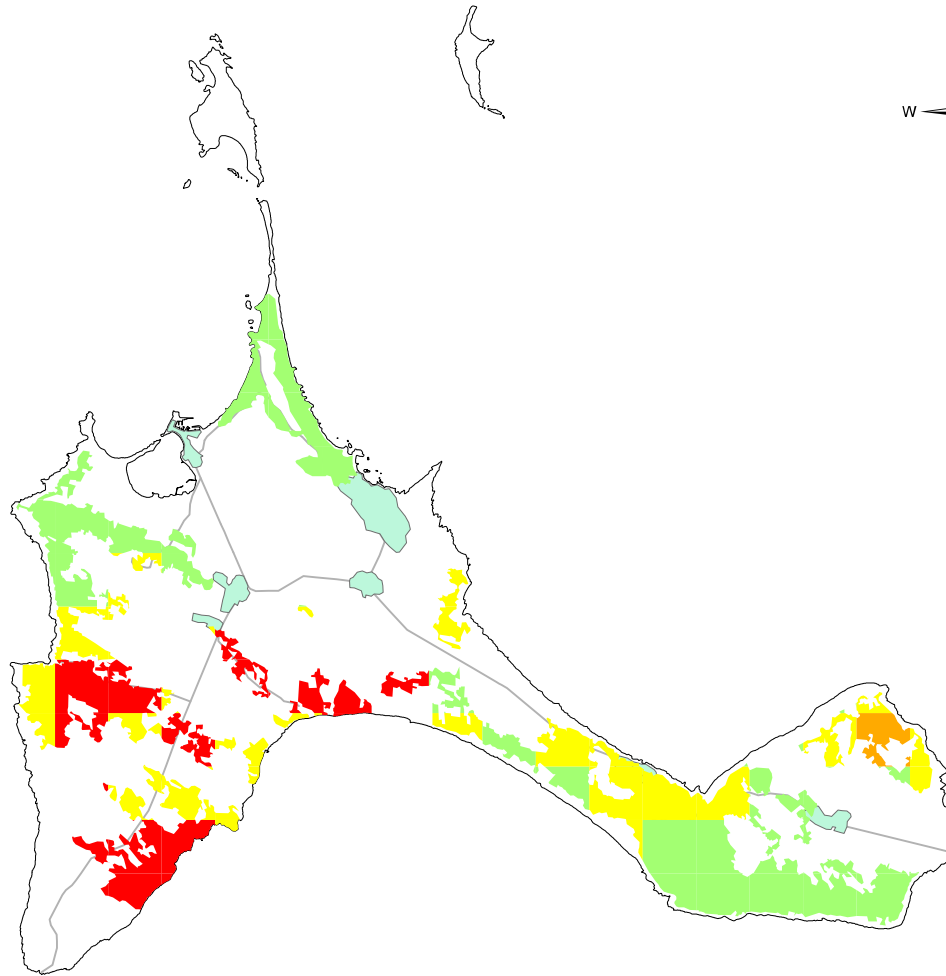

MAPA NIVELES DE PROCESIONARIA. 2024. FORMENTERERA

Procesionaria Pinares Baleares 2024 THP_2024

- NIVEL 0
- NIVEL 1
- NIVEL 2
- NIVEL 3
- NIVEL 4
- NIVEL 5

- Núcleos
- Autovías
- Carreteras
- T.M

Coordinate System: ETRS89 UTM Zone 31N
Projection Transverse Mercator
Units: Meters

E: 1:100.000

TECMENA, S.L

FORMENTERA

NIVEL 0:	1.150 ha	(47,54%)
NIVEL 1:	726 ha	(30,01%)
NIVEL 2:	56 ha	(02,31%)
NIVEL 3:	487 ha	(20,14%)
NIVEL 4:	0 ha	(00,00%)
NIVEL 5:	0 ha	(00,00%)

PREVENCIÓN, CONTROL Y SEGUIMIENTO
DE LAS PRINCIPALES PLAGAS Y
ENFERMEDADES DE LOS BOSQUES
DE LAS ISLAS BALEARES - LOTE 3

04. SEGUIMIENTO PLAGA PROCESIONARIA

ABRIL, 2024

INFESTACIÓN PROCESIONARIA (ha) - FORMENTERA 2024